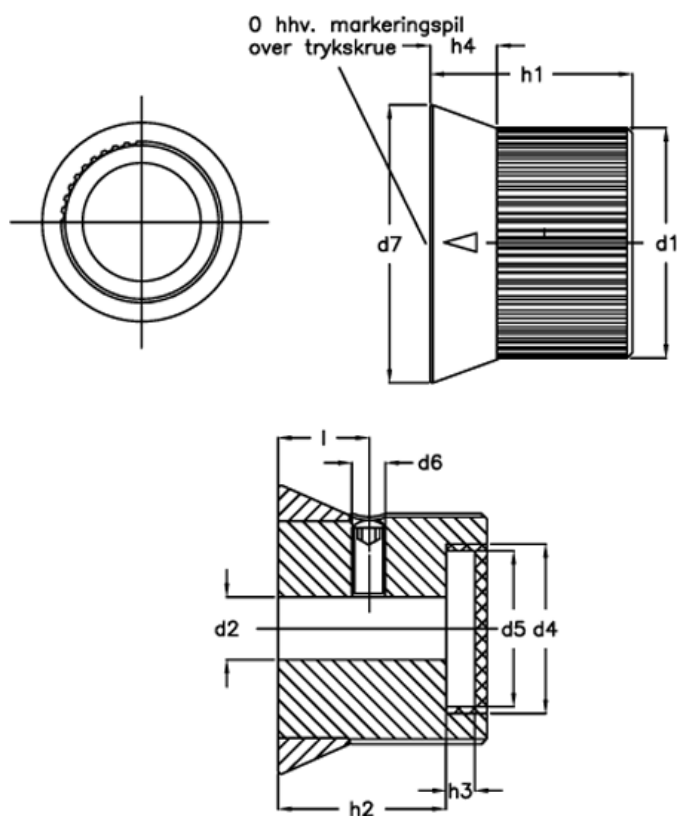

Article number: 20622174

Description: E+G Control knob
GN 726.2-34-B8-B-1

Measures

d1 = 34	h3 = 4.2
d2 = B8	h4 = 10
d4 = 25	l = 15
d5 = 23	
d6 = M5	
d7 = 41.0	
h1 = 30	
h2 = 24	